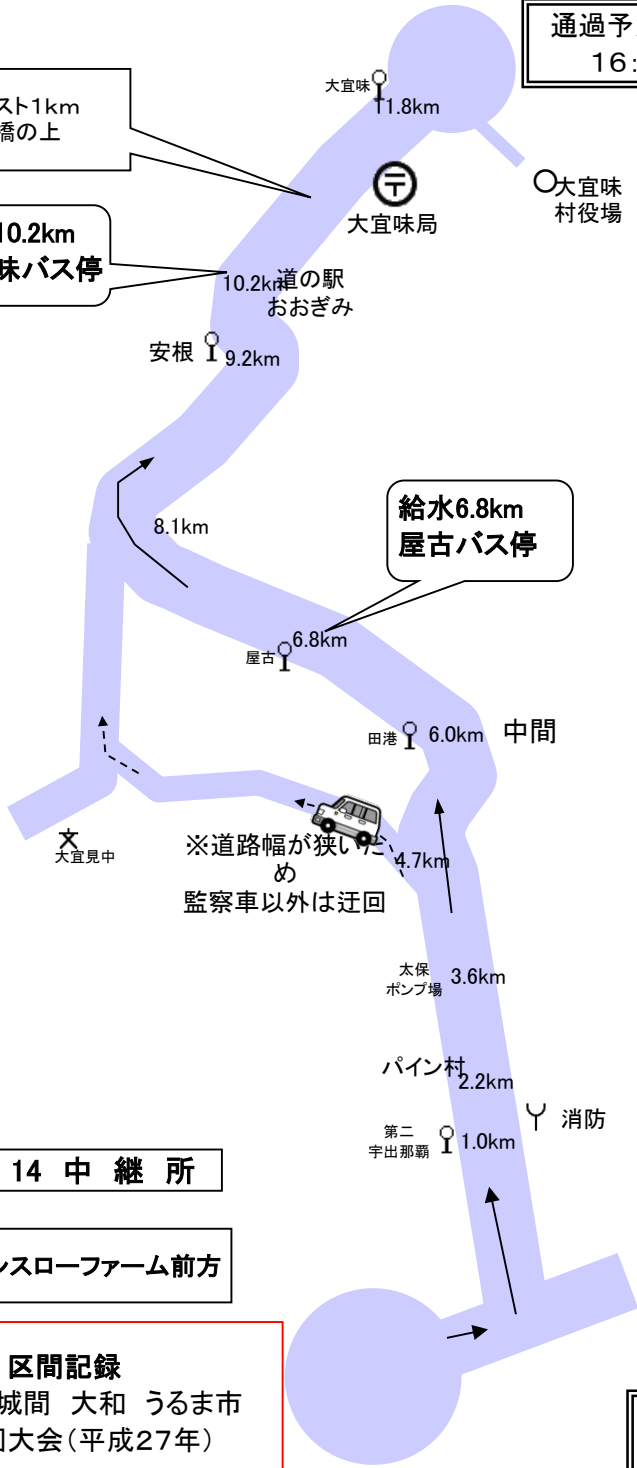

ラスト1km
橋の上

給水10.2km
大宜味バス停

給水6.8km
屋古バス停

第 14 中 継 所

カナスローファーム前方

区間記録
40:09 城間 大和 うるま市
第38回大会(平成27年)

通過予定時刻
16:04

第15区 カナスローファーム前方 → 大宜味村役場前 (12.2km)