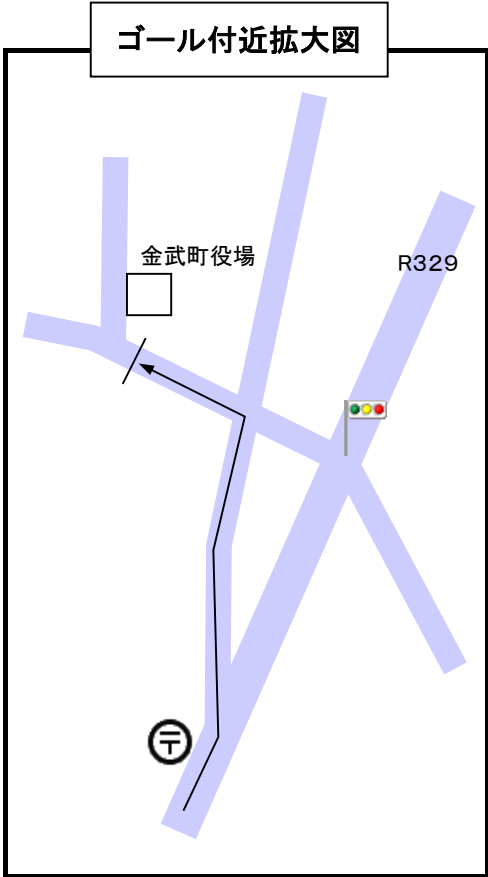

区間記録
33:41 新垣 栄貴 島尻郡
第38回大会(平成27年)

第6中継所

大田入口バス停

ファミリー
マート

第7区 大田入口バス停 → 石川中学校正門横(10.1km)

1日目前半

第8中継所

金武町役場