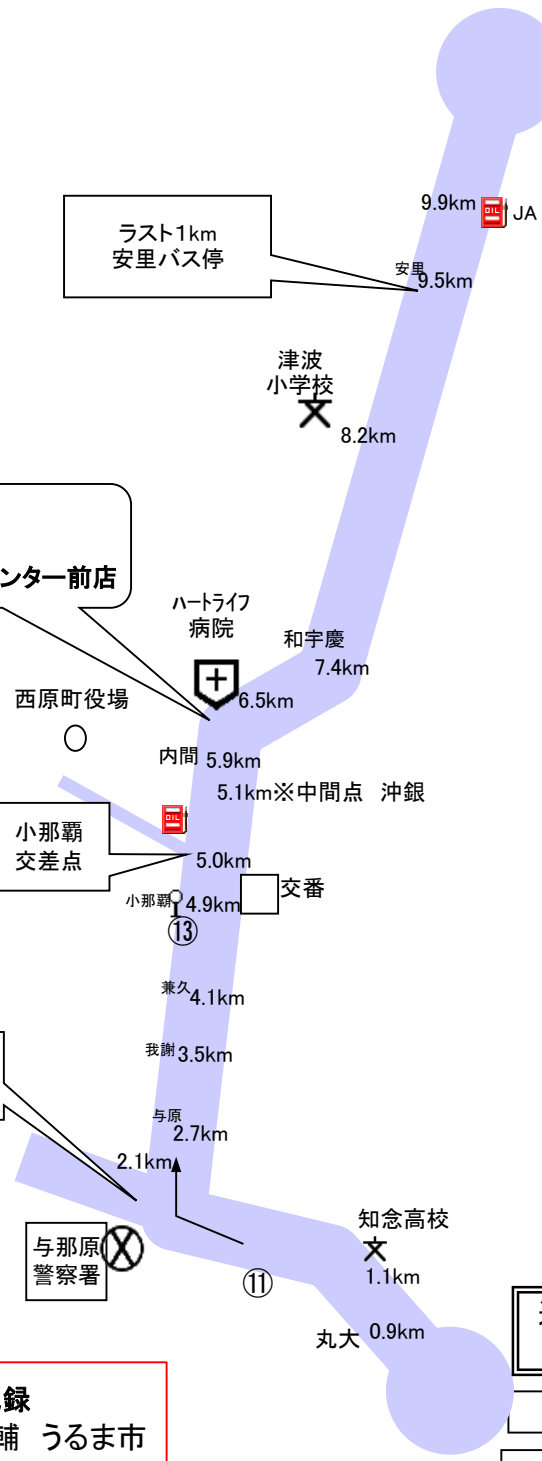

小那覇
交差点

与那原
交差点

与那原
警察署

区間記録
34:31 大石 大輔 うるま市
第38回大会(平成27年)

通過予定時刻
9:42

第4中継所
仲里砂販売所

第5区 仲里砂販売所 → 中城村役場 (10.5km)

1日目前半