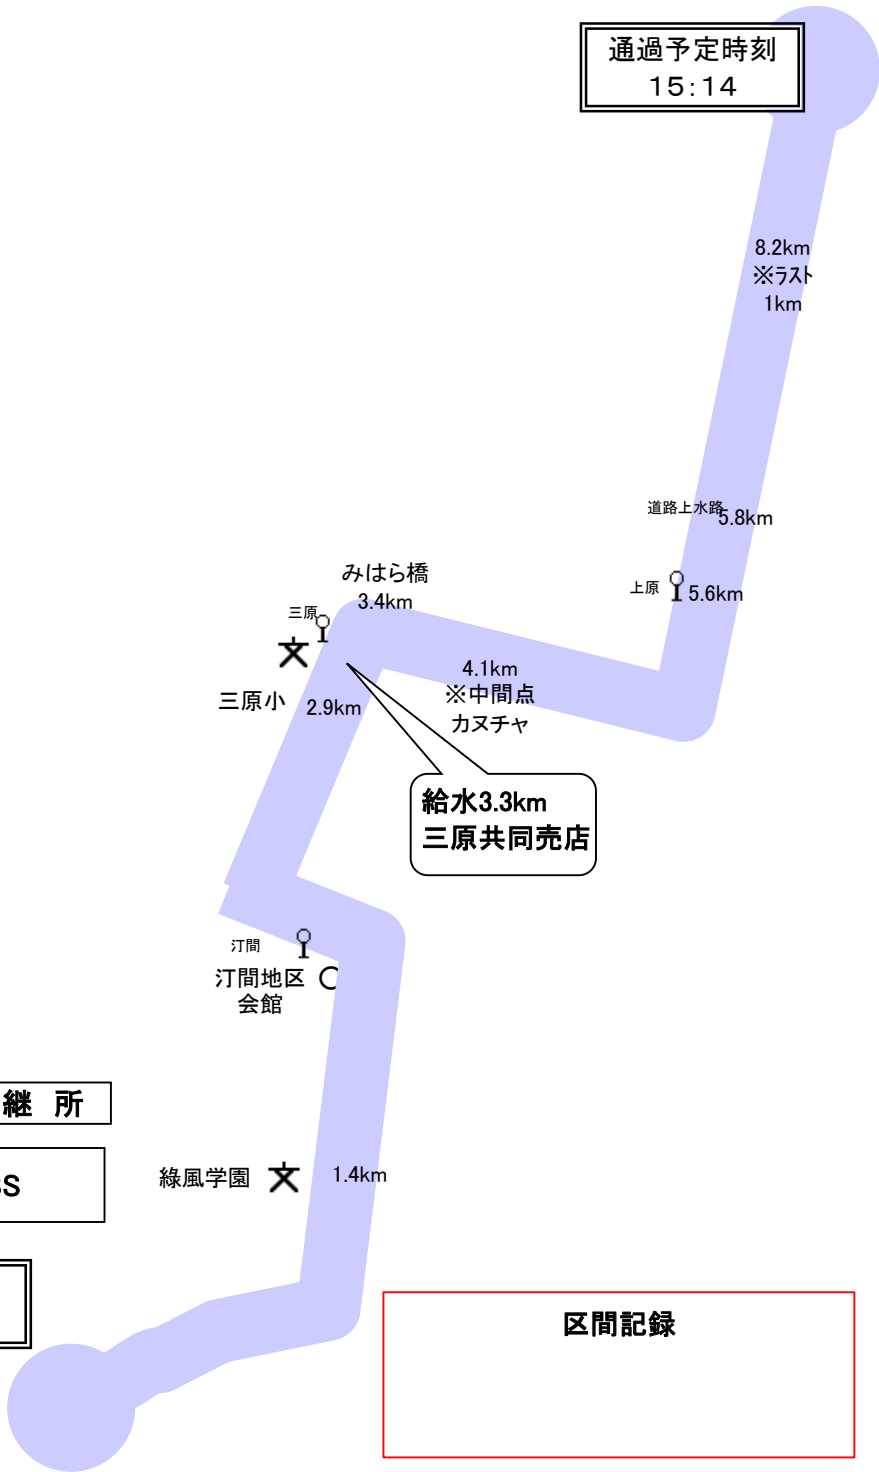

給水5.5km
ファミリーマート
名護マルチメディア館前

第 10 中継所
松田小学校前バス停

通過予定時刻
13:57

区間記録

第11区 松田小学校前バス停 → JA久志SS (13.3km)

1日目後半

第 12 中継所
嘉陽聖火石碑

通過予定時刻
15:14