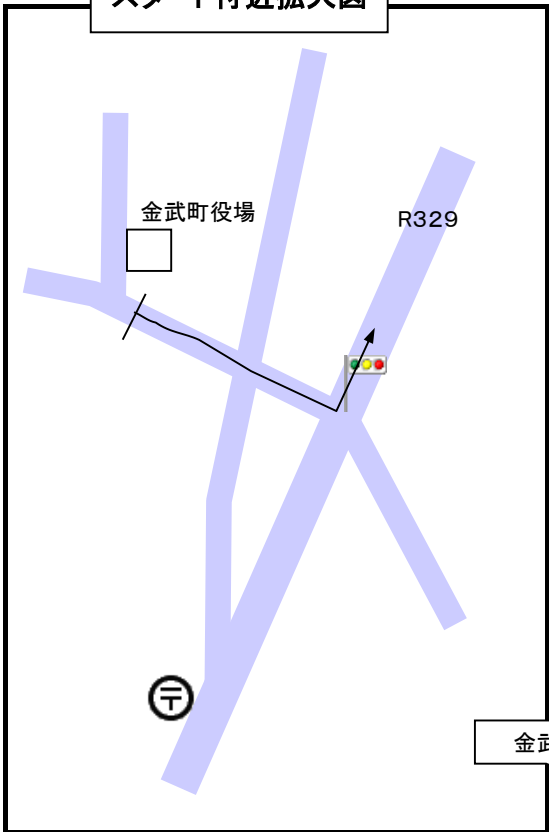

1日目後半

第9中継所

道の駅ぎのざ

通過予定時刻
13:41

スタート付近拡大図

宜野座村
標識 2.2km

銀原 1.7km
※中間 仲間商店

金武大橋
途中1km

金武 0.7km

第8中継所

金武町役場

区間記録
10:57 友利 怜央 宮古島市
第39回大会(平成28年)

通過予定時刻
13:30

※監察車両は競技者随行禁止

第9区 金武町役場 → 道の駅ぎのざ (3.4km)