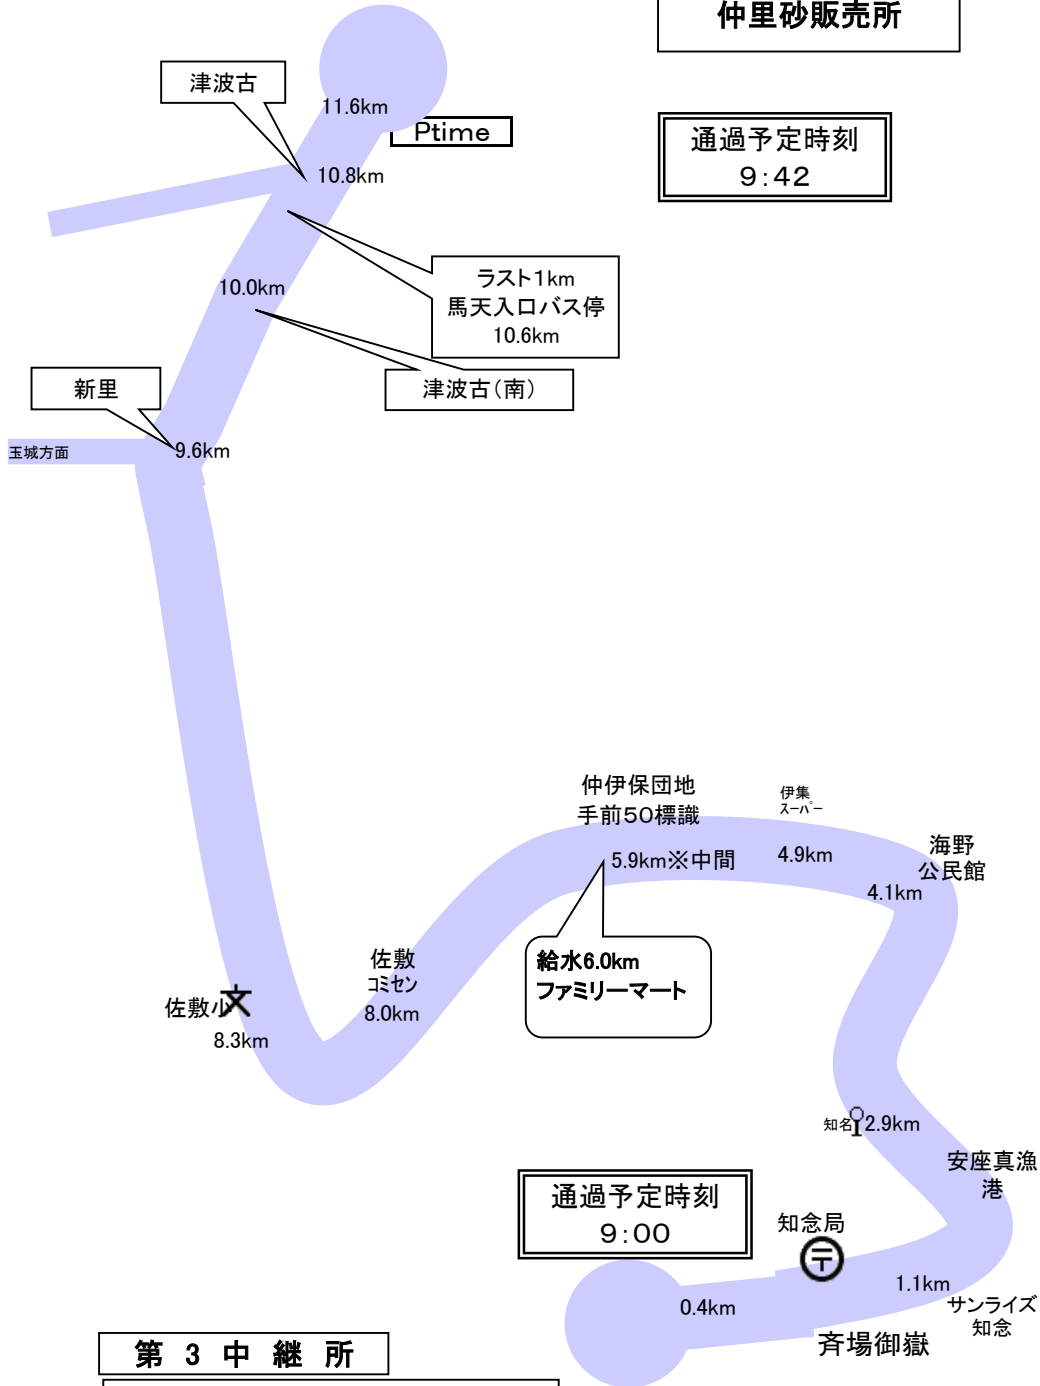

1日目前半

第4中継所

仲里砂販売所

通過予定時刻
9:42

第3中継所

JAおきなわ知念支店向かい

区間記録
37:10 奥田良直紀 中頭郡
第21回大会(平成10年)

第4区 JAおきなわ知念支店向かい → 仲里砂販売所(11.6km)