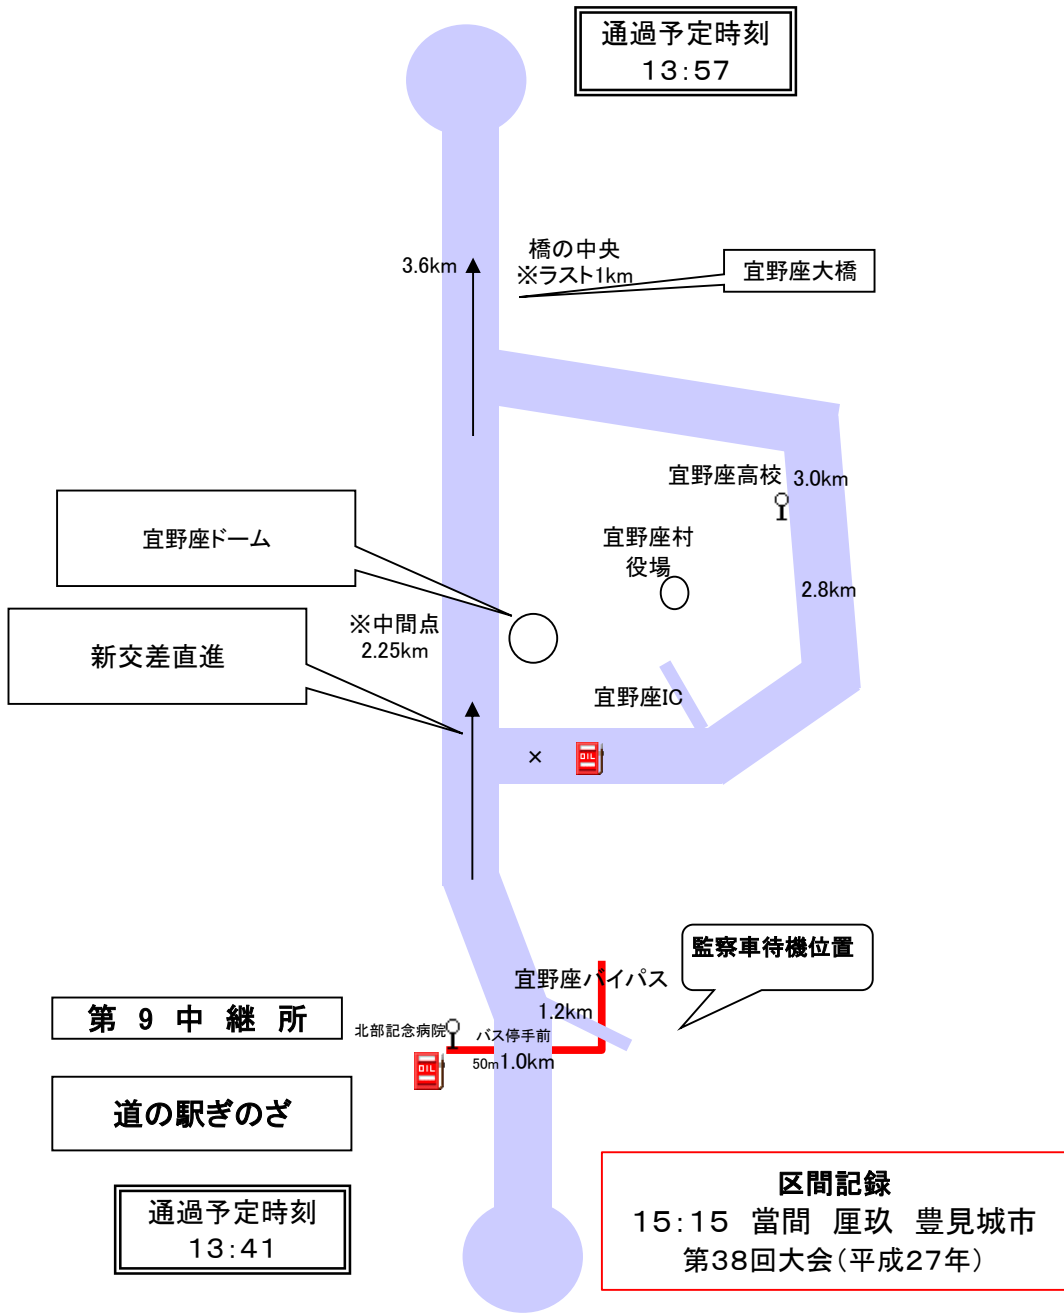

1日目後半

第 10 中継所
松田小学校前バス停

第10区 道の駅ぎのざ → 松田小学校前バス停 (4.6km)