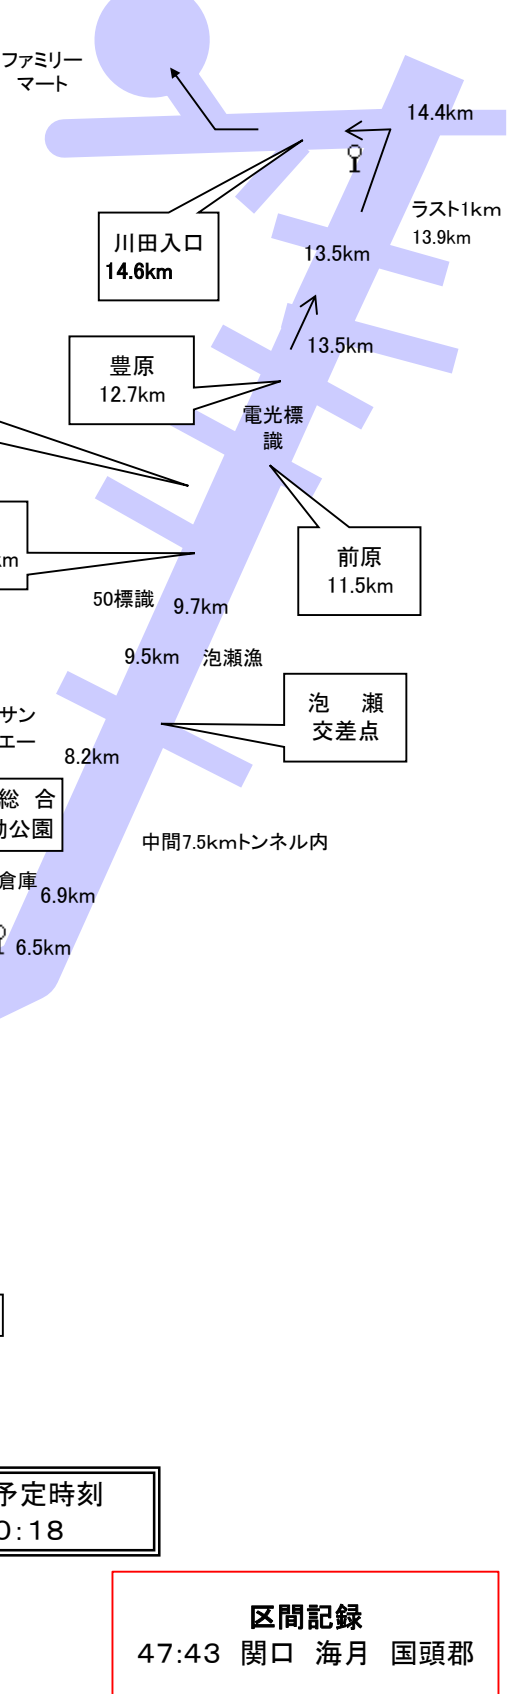

熱田
4.7km

北中城村
標識 4.0km

ヨナシロ
3.4km

久場
公民館 3.1km

泊
2.1km

中城公園
入口0.9km

通過予定時刻
10:18

第5中継所
中城村役場

区間記録
47:43 関口 海月 国頭郡

第6区 中城村役場 → 大田入口バス停前方(15.2km)

1日目前半

第7中継所

石川中学校正門横

通過予定時刻
11:46

ラスト1km
カスタムRS
あらかきの横
9.1km

石川中文